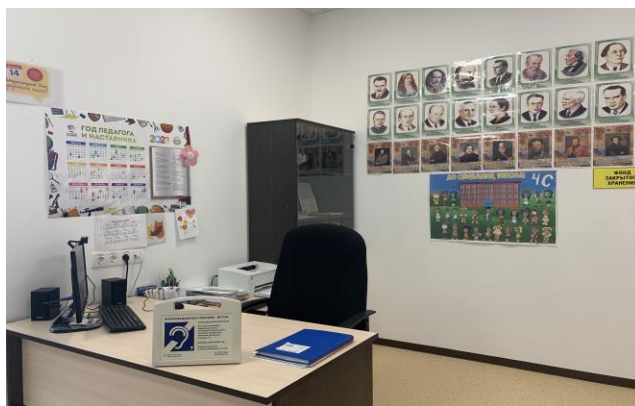

Библиотека, приспособленная для использования инвалидами и лицами с ограниченными возможностями здоровья

В образовательной организации в двух корпусах и во втором блоке функционирует библиотека.

По адресу ул. Крылова, дом 28 - библиотека, с читальным залом на 52 посадочных места. Читальный зал оборудован библиотечными, выставочными стеллажами, интерактивной доской, проектором, МФУ. Рядом с библиотекой расположен закрытый книжный фонд, помещение для хранения учебников, читальный зал, совмещенный с абонементом.

В библиотеке имеется специализированная мебель, индивидуально адаптированным рабочим местом, приспособленным для использования инвалидами и лицами с ограниченными возможностями здоровья, которое позволяет заниматься в стандартно оборудованной библиотеке.

Читальный зал оборудован трансформируемой мебелью и местом для отдыха и чтения посетителей, зонами для индивидуальной работы с ИКТ. Имеется автоматизированное рабочее место библиотекаря, доступ к сети интернет. Для организации внеурочной деятельности используется интерактивный комплекс.

Книжное хранилище оборудовано мобильными (передвижными) стеллажами для книг. Читальный зал оборудован трансформируемой мебелью. Для знакомства обучающихся с национальной культурой, историей, природой Ханты-Мансийского Автономного Округа установлен методический интерактивный комплекс с художественно оформленной сенсорной панелью «Региональный компонент ХМАО». Имеется автоматизированное рабочее место библиотекаря. Имеется возможность использования интернета и интернет ресурсов.